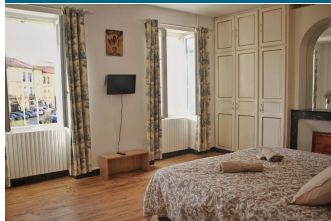

MAISON DES MOUSQUETAIRES

3 bis Place Saint-Pierre - 32100 Condom

Meublé et Gîte

Charmante demeure en pierre alliant authenticité et confort moderne, au cœur de Condom.

TARIFS à titre indicatif

Du 01/05 au 30/06/2026

Nuitée : à partir de 138 €

Du 01/07 au 31/08/2026

Nuitée : à partir de 170 €

Du 01/09 au 30/09/2026

Nuitée : à partir de 138 €

Du 01/10 au 31/12/2026

Nuitée : à partir de 115 €

6 pers.

☎ 07 82 67 21 68

@ lesescaloccitanes@gmail.com

Ouvert tous les jours.