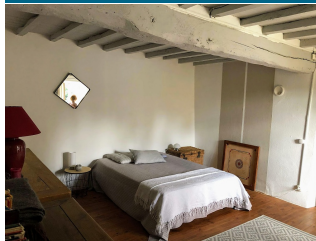

GÎTE AU BLANQUET DE BERNÈDE

Lieu-dit au Blanquet de Bernède - 26 - 32330 Lauraët

Meublé et Gîte

Ce logement de 60 m², en rez-de-chaussée, vous est entièrement destiné. Environné par les vignes, il est à 100 m de la voie verte Condom/Montréaldu Gers, à 6 km de Gondrin (par route ou voie verte) ou vous trouverez toutes les commodités.

1 ch., 3 pers.

☎ 06 22 53 63 45

@ c.colard32@gmail.com

🌐 Airbnb.com

TARIFS à titre indicatif

Nuitée : 85 €.

Toute l'année tous les jours.