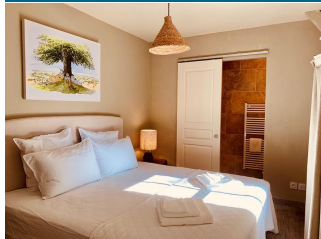

Du 01/05 au 31/12/2026 tous les jours.

LE BUSCAGNEAU

1439 Route d'Ensoulès - Le Buscagneau - 32100 Béraut

Meublé et Gîte

Gîte pour une à deux personnes sur une propriété privée de 7ha, avec piscine privée.