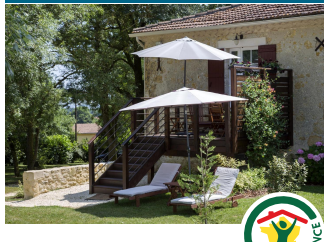

LES HAUTS DE CONDOM - L'AURORE

2626 Route d'Eauze - Lieu-dit Les Bruhasses - 32100 Condom

**Meublé et Gîte**

Cette ancienne Métairie en pierre du XVIIe siècle propose à l'étage 2 charmants Gîtes de 30m² dotés d'une décoration raffinée et de tout le confort moderne pour vous assurer un séjour en toute quiétude et tranquillité !