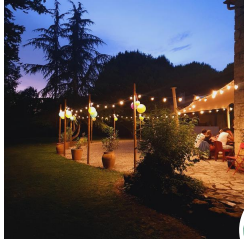

DOMAINE DE LA BRETTE - GÎTE DE GROUPE

4829 route du Courréjot - Lieu-dit La Brette - 32100 Condom

**Meublé et Gîte**

Respirez, vous êtes arrivés !
Venez vous ressourcer dans un
cadre authentique, paisible et
bucolique.