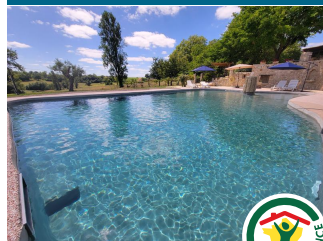

Du 01/01 au 31/12/2026 tous les jours.

LA PRAIRIE - CHEZ CANDICE & PASCAL

Cante Perdric - 637 route de Mouchan - 32330 Lauraët

**Meublé et Gîte**

Bienvenue chez Candice & Pascal !

La Prairie est un gîte de 90 m² pour 5/6 pers., au cœur de la campagne. 2 chambres, cuisine équipée, clim, WiFi, piscine lagon, jacuzzi en option et barbecue. Deux terrasses, dont une couverte, pour profiter du calme.