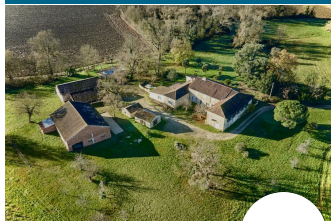

**Meublé et Gîte**

Le Clos Boissière est composé de 2 gîtes, d'une piscine et d'un jacuzzi, pouvant accueillir jusqu'à 14 personnes sur un terrain d'environ 4 hectares.

TARIFS à titre indicatif

Du 03/04 au 18/06/2026