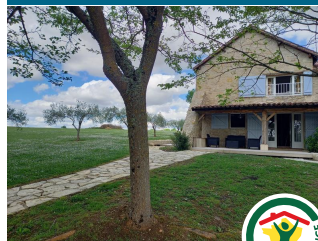

LE LAGON - CHEZ CANDICE & PASCAL

Cante Perdric - 637 route de Mouchan - 32330 Lauraët

**Meublé et Gîte**

Bienvenue chez Candice & Pascal !

Le Lagon est un gîte cosy de 75 m² pour 4/5 pers., au cœur de la campagne. 2 chambres, cuisine équipée, clim, WIFI, piscine façon lagon, jacuzzi en option et barbecue pour un séjour détente et convivial.