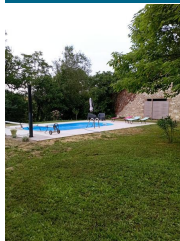

LA FERME LE BILAN

Le Bilan - 32310 Valence-sur-Baïse

Meublé et Gîte

Christine vous accueille dans son gîte entièrement restauré situé dans une ancienne ferme à Valence-sur-Baïse.

TARIFS à titre indicatif

Nuitée : 85 € (Minimum 2 nuitées)

Forfait location draps et serviettes : 10 € (Par personne)

Forfait ménage en fin de séjour : 50 €.

2 ch., 4 pers.

☎ 06 16 71 95 08

@ pourquet.christine@gmail.com

Du 01/03 au 30/11/2026 tous les jours.