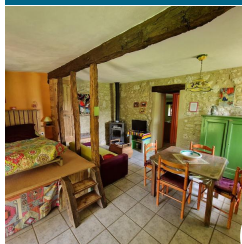

☎ 05 62 61 79 00

@ audrey.serris@gmail.com

www.hameaudecapuran.com/

Ouvert tous les jours.

HAMEAU DE CAPURAN - LA MEXICAINE

Lieu-dit Capuran - 551 route du Grillon - 32100 Blaziert

**Meublé et Gîte**

La Mexicaine est un gîte de charme tout équipé (40 m²) pour 2 à 5 personnes au style coloré rendant hommage aux maisons traditionnelles mexicaines. Idéal pour les petites familles ou les vacances entre amis.