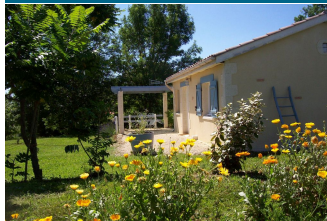

☎ 06 32 10 20 75

@ lesgitesdelaprairie@gmail.com

Du 28/03 au 03/10/2026 tous les jours.

LES GÎTES DE LA PRAIRIE - MARGUERITE

Arquizan - 12 impasse de Sarrat - 32250 Montréal

Meublé et Gîte

Maison indépendante avec enclos pour quatre personnes.