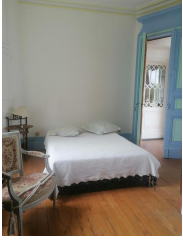

**Meublé et Gîte**

Gîte mitoyen à la maison de la propriétaire, avec entrée commune, situé à proximité immédiate du centre-ville de Condom et des commerces.

TARIFS à titre indicatif

Nuitée : à partir de 60 €.