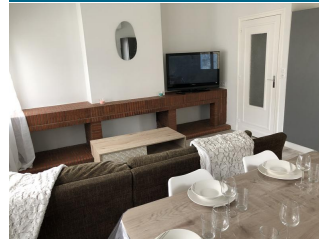

APPARTEMENT COSY ET LUMINEUX

1 rue du Cordonnier - 32100 Caussens

Meublé et Gîte

Logement lumineux meublé pour 6 personnes situé à Caussens.

TARIFS à titre indicatif

Nuitée : à partir de 80 €.

3 ch., 6 pers.

☎ 06 33 41 77 08

@ abadie.sophie@outlook.com

Ouvert tous les jours.