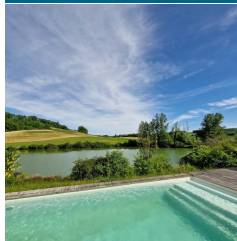

HAMEAU DE CAPURAN : LA CAPURANÈZE

Lieu-dit Capuran - 551 route du Grillon - 32100 Blaziert

Meublé et Gîte

Entre charme de l'ancien et confort du moderne, la Capuranèze est un gîte de caractère pour 10 à 12 personnes de 111 m², idéal pour les grandes familles ou les grands groupes d'amis !

TARIFS à titre indicatif

Du 01/01 au 30/06/2026

Nuitée : 160 €

Semaine : 1 120 €.

Du 01/07 au 31/08/2026

Nuitée : 180 €

4 ch., 10 pers.

☎ 06 67 80 58 24

☎ 05 62 61 79 00

@ audrey.serris@gmail.com

www.hameaudecapuran.com/

Ouvert tous les jours.