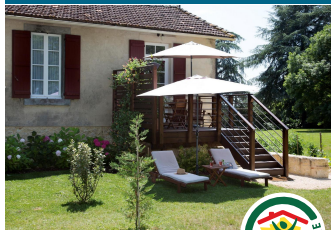

1 ch., 2 pers.

☎ 06 64 54 81 86

@ helenebaron32@gmail.com

Toute l'année tous les jours.

LES HAUTS DE CONDOM - LE CRÉPUSCULE

2626 Route d'Eauze - Lieu-dit Les Bruhasses - 32100 Condom

**Meublé et Gîte**

Cette ancienne Métairie en pierre du XVIIe siècle propose à l'étage 2 charmants gîtes de 30m² dotés d'une décoration raffinée et de tout le confort moderne pour vous assurer un séjour en toute quiétude et tranquillité !